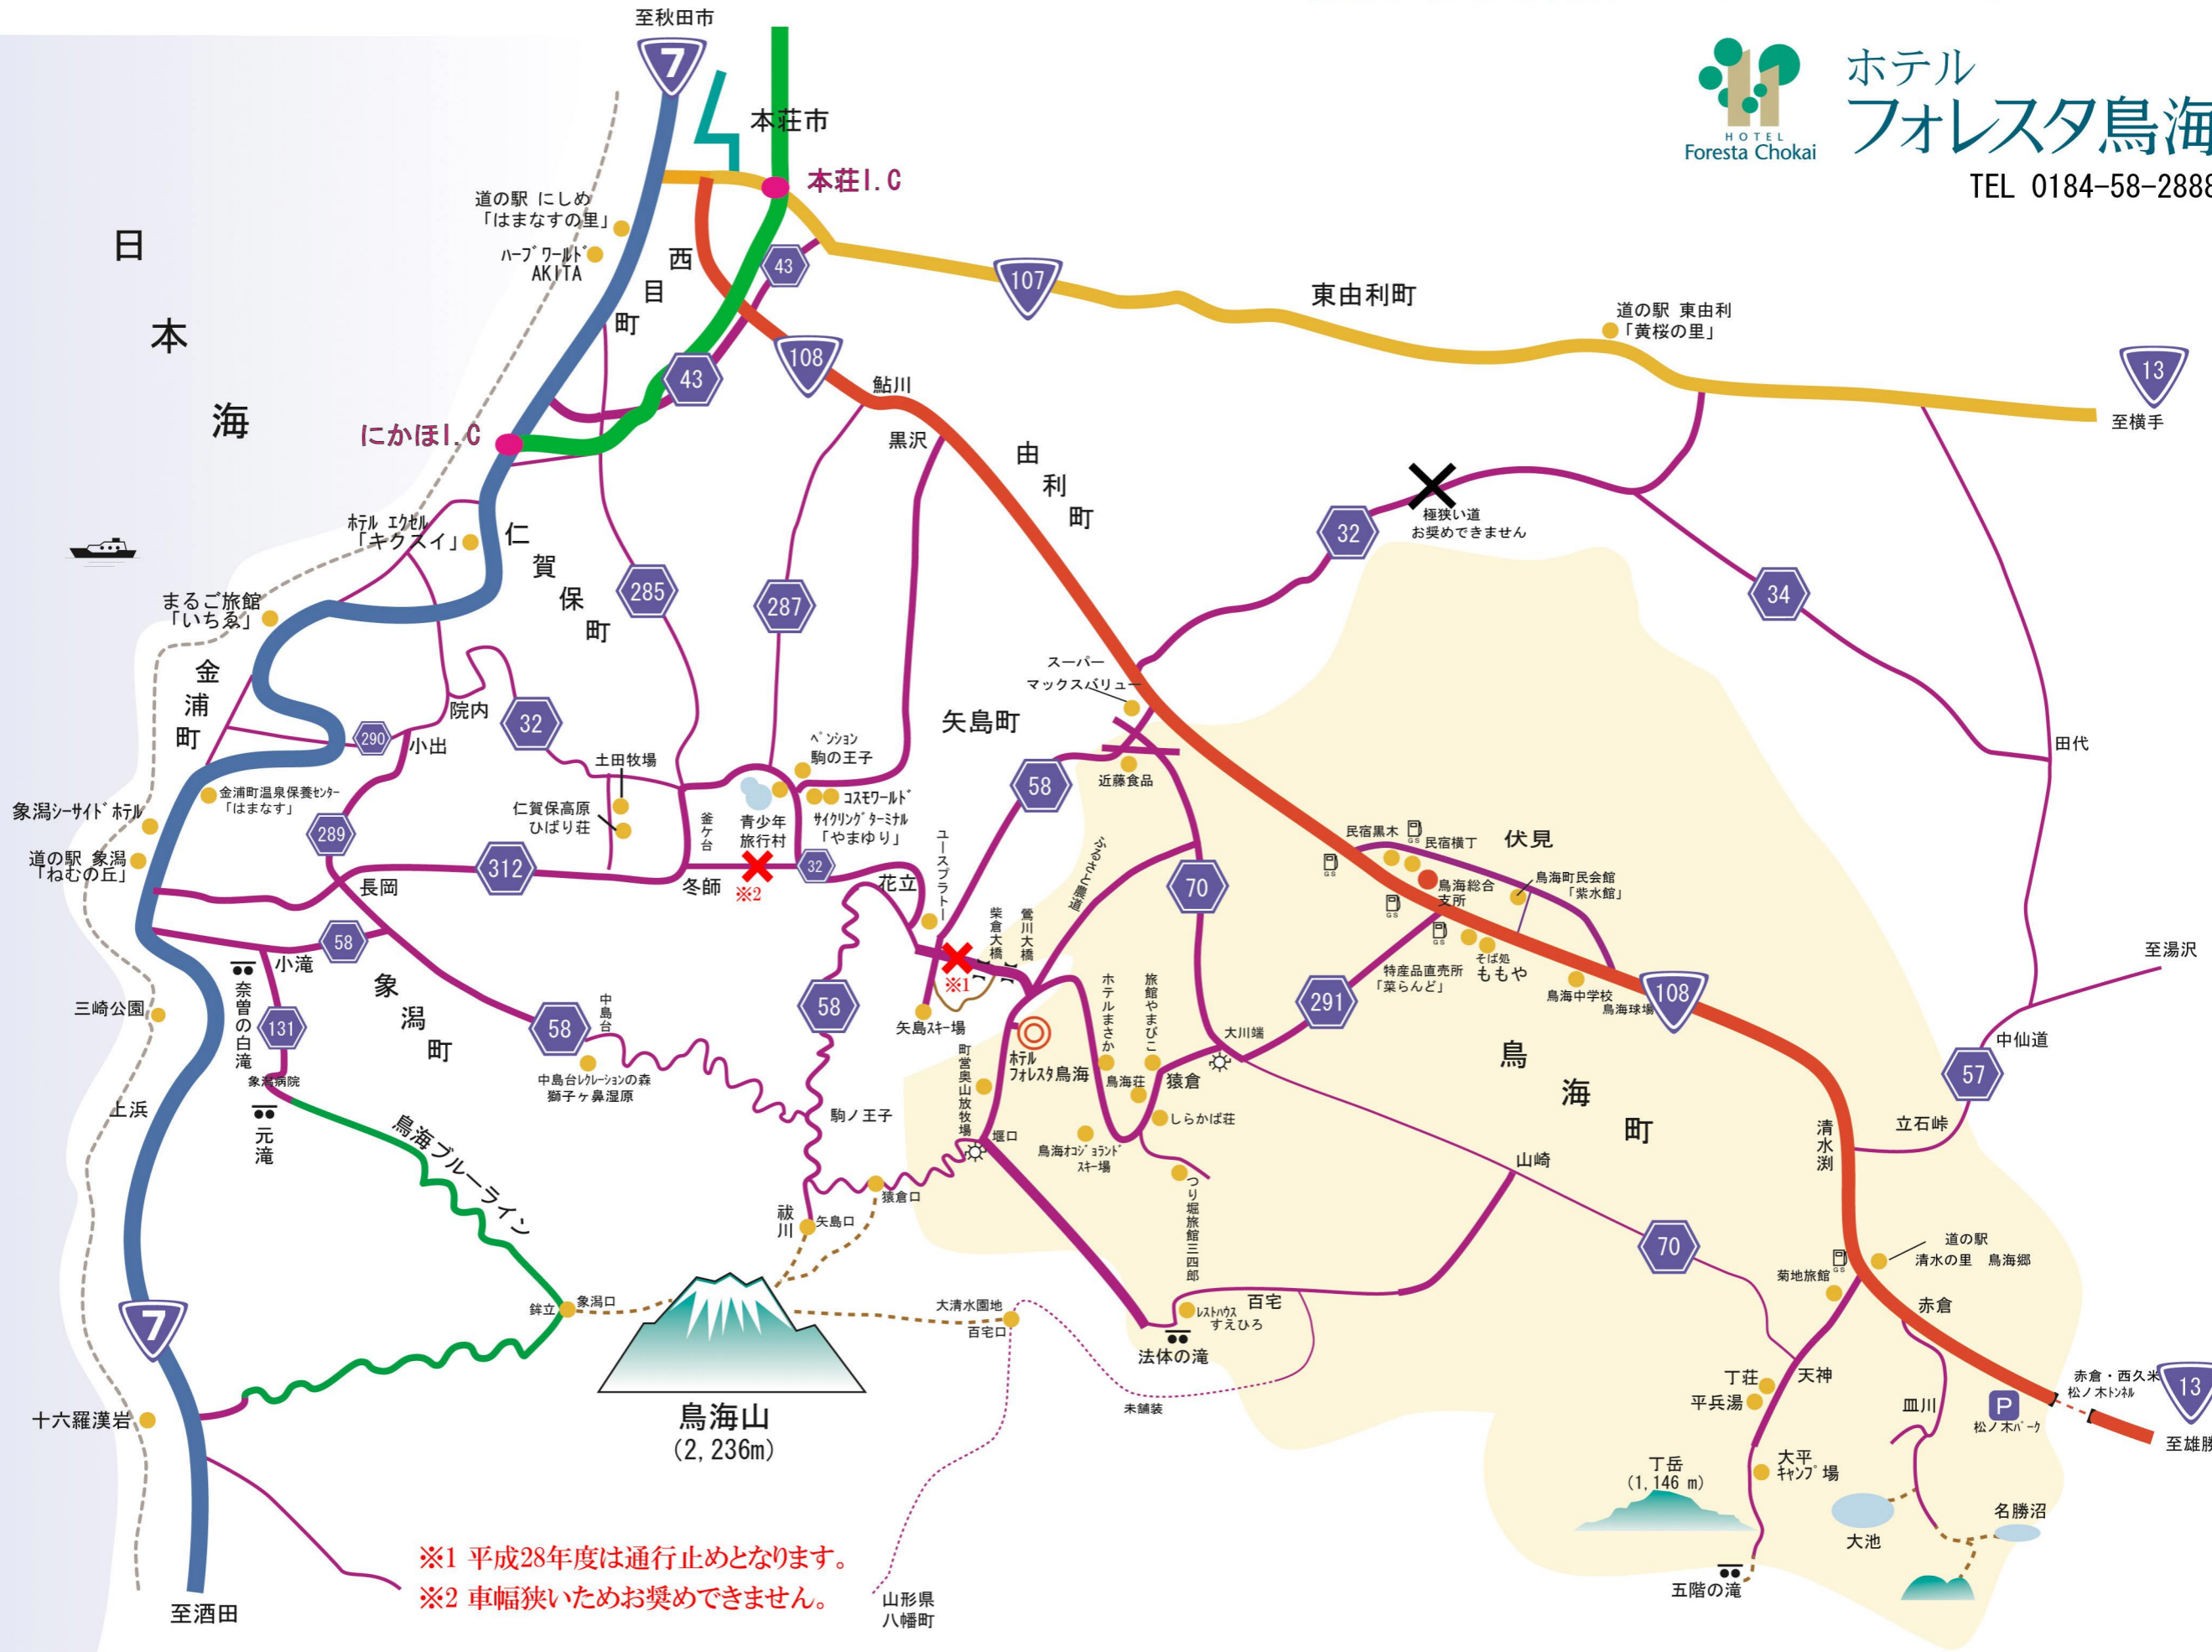

# 鳥海高原エリア ロードマップ

ホテル  
フォレスタ鳥海

TEL 0184-58-2888

※1 平成28年度は通行止めとなります。  
 ※2 車幅狭いためお奨めできません。

山形県  
八幡町