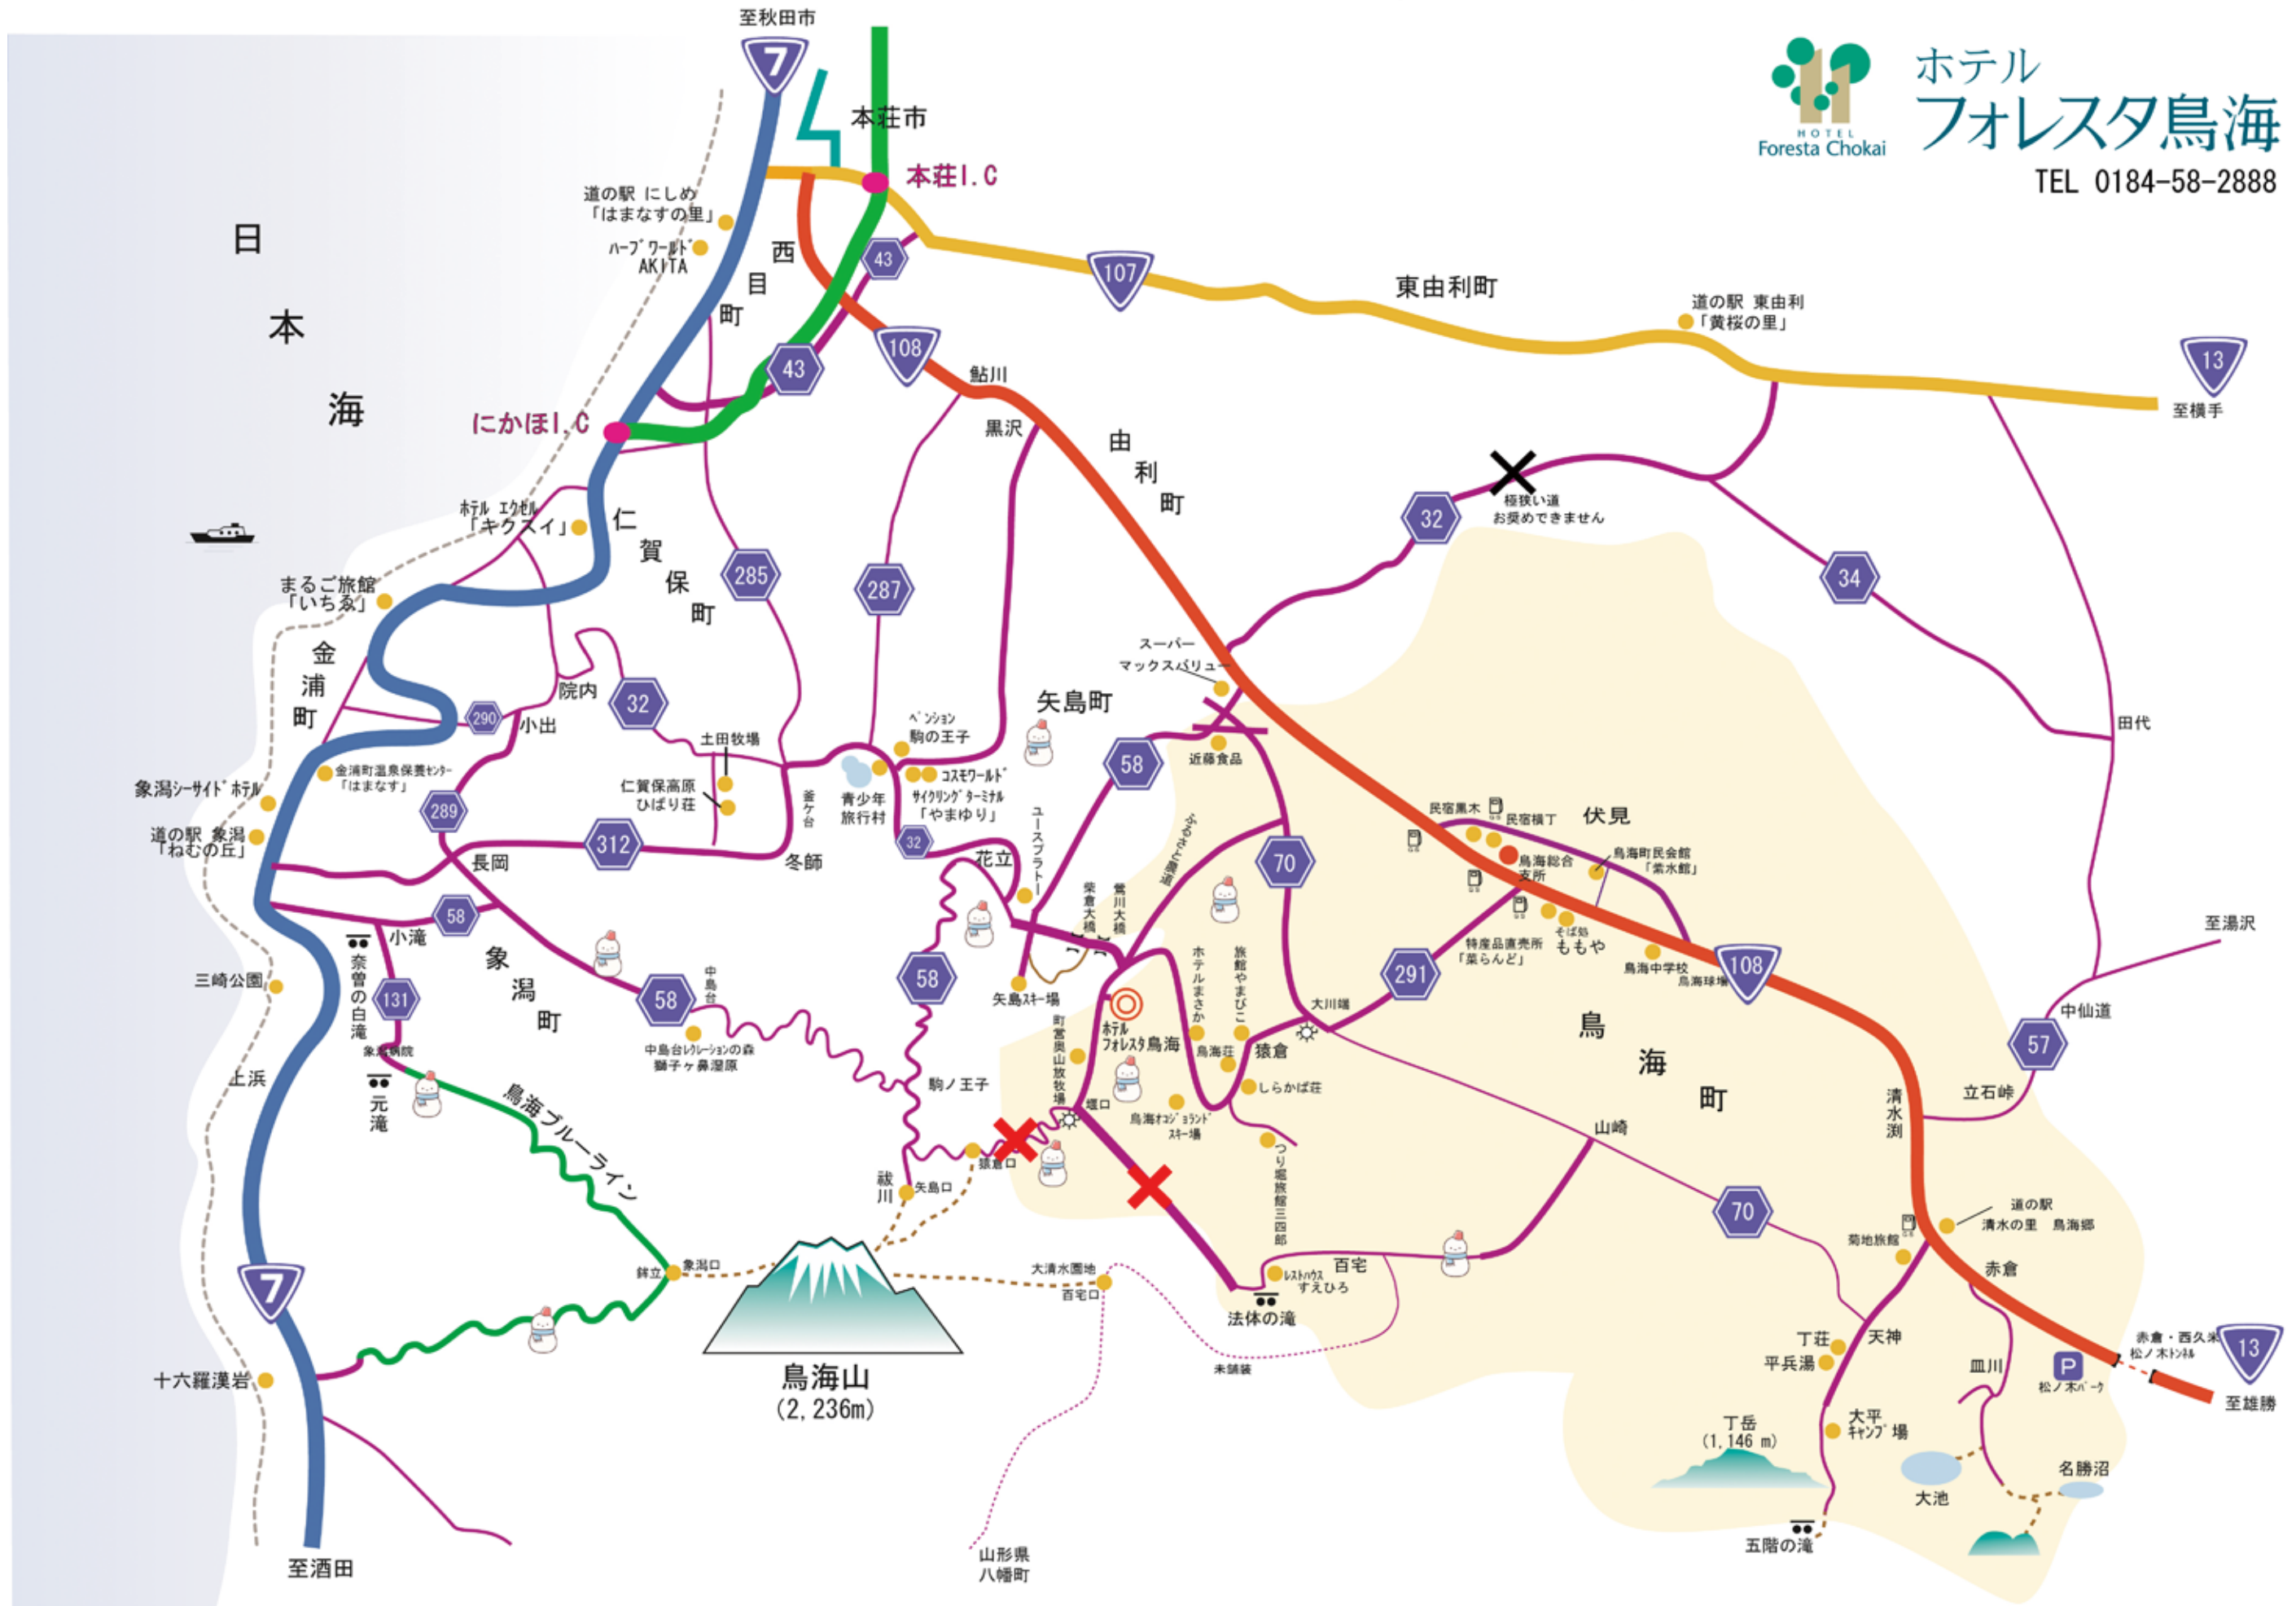

鳥海高原エリア ロードマップ

ホテル
フォRESTA鳥海

TEL 0184-58-2888

〈フォRESTA鳥海～法体園地〉の通行止めは2021年12月1日(水)を予定しております。